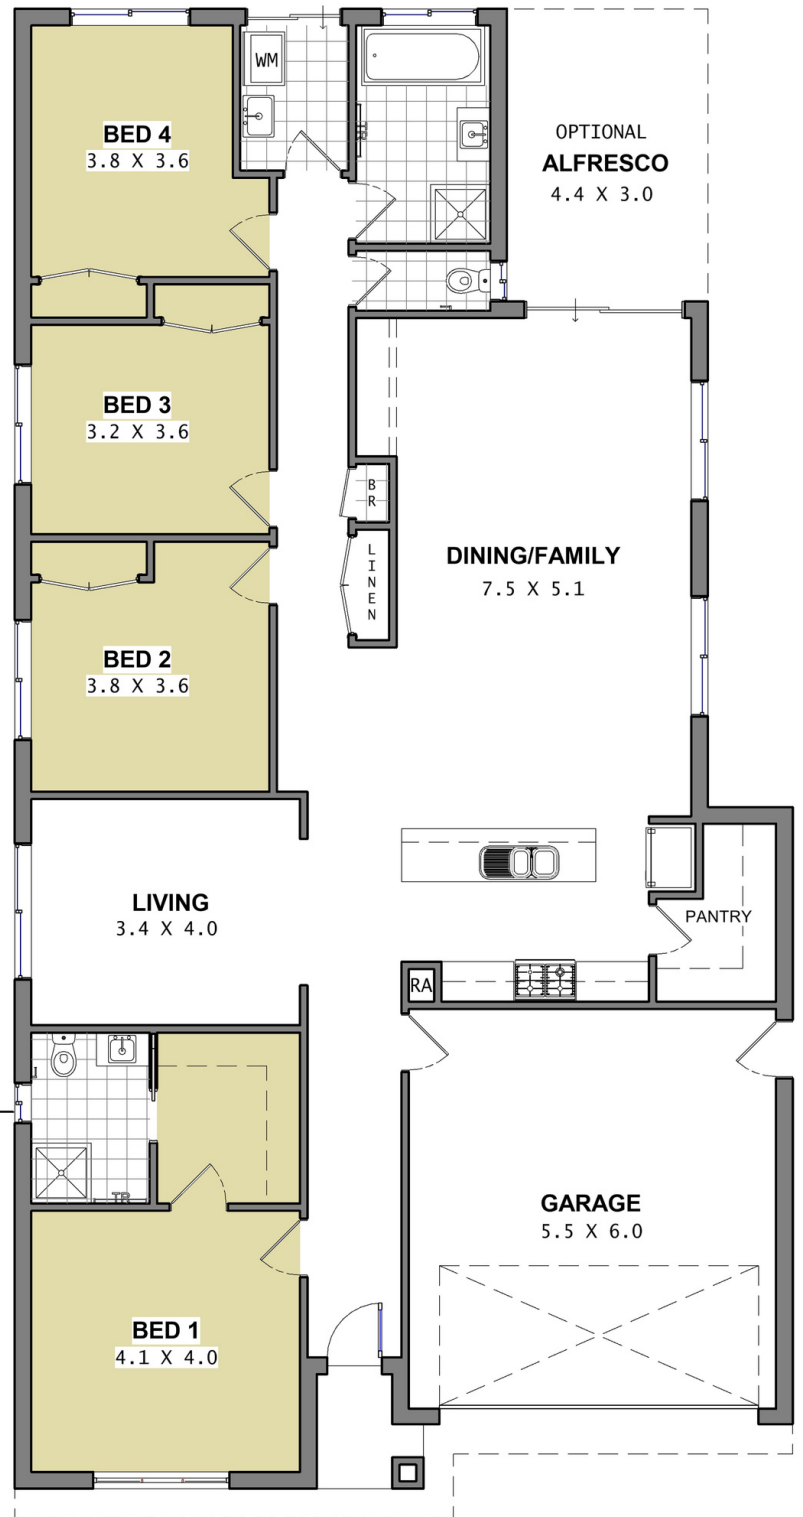

# TWEED 24

24.3 SQUARES IN TOTAL

OPTIONAL  
ENSUITE  
UPGRADE

22245 O/A

11700 O/A