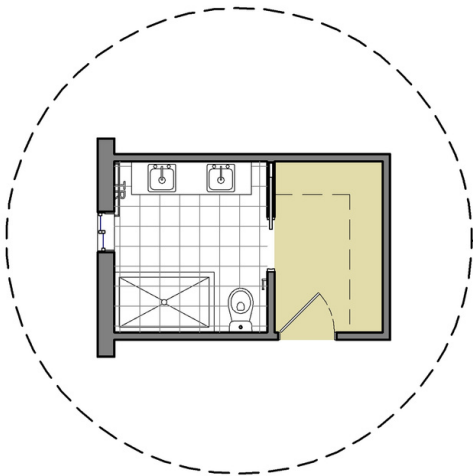

# TWEED 24

24.3 SQUARES IN TOTAL

OPTIONAL  
ENSUITE  
UPGRADE

22245 O/A

11700 O/A